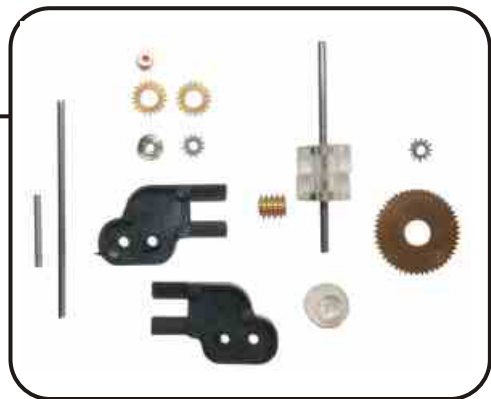

## GETRIEBEMOTOR DC Bausatz (zum Kleben)

Passend zu Motoren mit Ritzel!

EXPLOSIONSZEICHNUNG:

Best.Nr.: G120BS